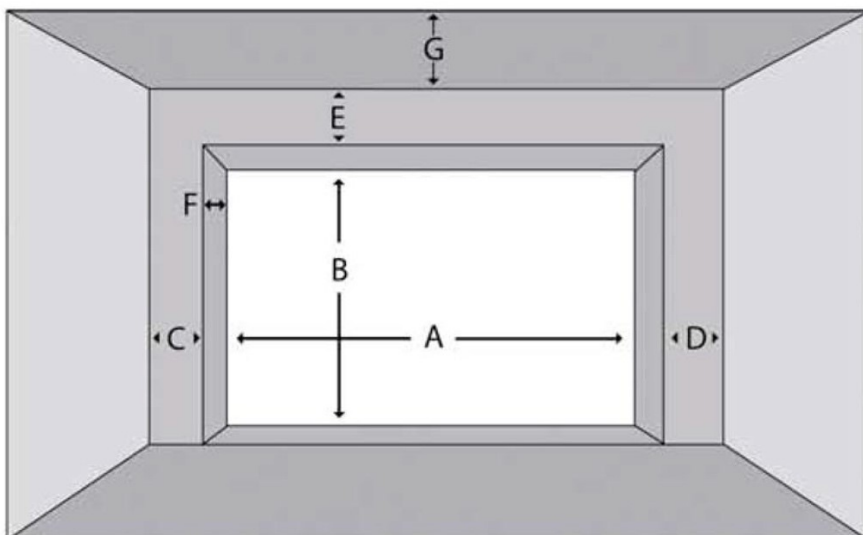

## Opmåling af portåbning

Tag målene:

Hulmålsbredde	A	<input type="text"/>	mm
Hulmålshøjde	B	<input type="text"/>	mm
Venstre fri sideplads	C	<input type="text"/>	mm
Højre fri sideplads	D	<input type="text"/>	mm
Fri overhøjde	E	<input type="text"/>	mm
Garagedybde	G	<input type="text"/>	mm